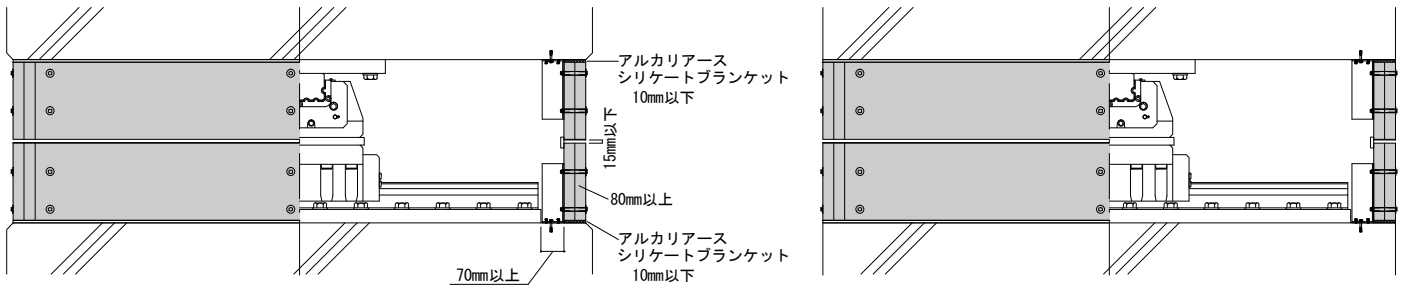

# 直動転がり支承パネルタイプ 〔CLB護免火〕

◆標準仕様

## 不具合例→是正例 (別途工事)